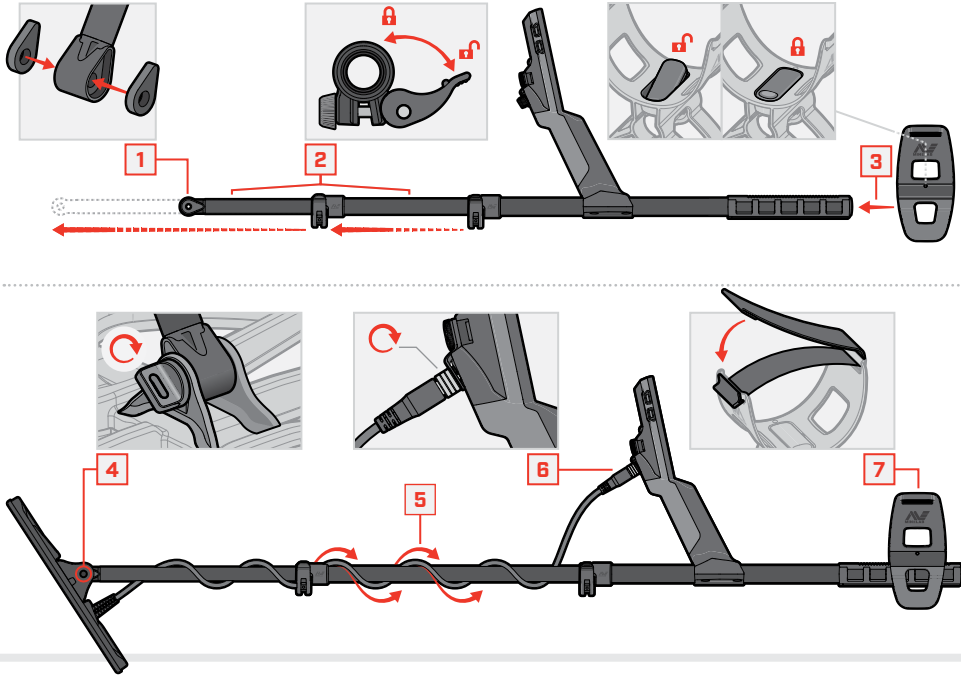

组装

拧紧凸轮锁紧器

如果凸轮锁紧器滑脱或松动, 应将其拧紧。

充电

5至6小时

! 务必使用充电规格不低于2A / 5V的优质USB充电器为探测仪充电。
使用劣质USB充电器可能导致USB充电故障。

USB充电器上应带有下列认证标志:

3小时