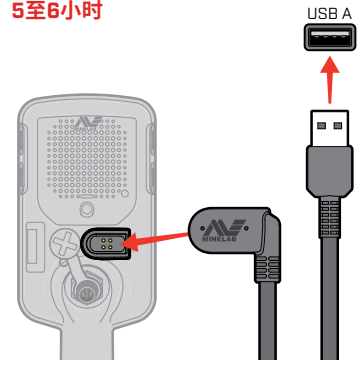

组装

拧紧凸轮锁紧器

如果凸轮锁紧器滑脱或松动, 应将其拧紧。

充电

5至6小时

! 务必使用充电规格不低于2A / 5V的优质USB充电器为探测仪充电。
使用劣质USB充电器可能导致USB充电故障。

USB充电器上应带有下列认证标志:

3小时