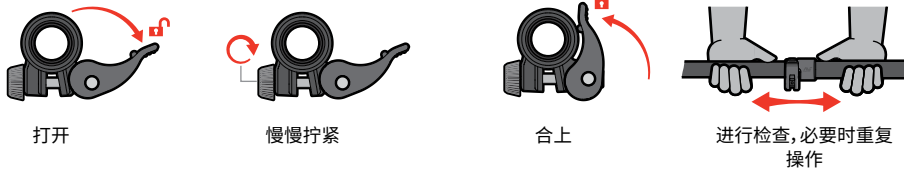

组装

拧紧凸轮锁紧器

如果凸轮锁紧器滑脱或松动, 应将其拧紧。

充电

5至6小时

! 务必使用充电规格不低于2A / 5V的优质USB充电器为探测仪充电。
使用劣质USB充电器可能导致USB充电故障。

USB充电器上应带有下列认证标志:

3小时